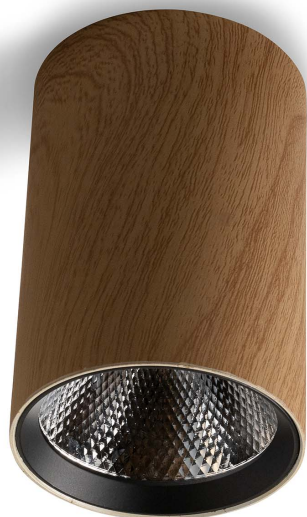

מפרט טכני

| | |
|-----------------------------------|------------------|
| 80 | קוטר |
| 120 | גובה |
| 100 | אור תפוקת Lumens |
| DIRECT | פיזור אור |
| 2700 | טמפרטורת צבע K |
| +80 | CRI |
| >19 | UGR |
| ON/OFF | סוג הדלקה |
| IP20 | IP |
| 12 | הספק |
| עץ טבעי | צבע גמר |
| 220-240V | מתח \ זרם |
| INTEGRAL | בית נורה |
| LED | מקור אור |
| INDOOR | פנים \ חוץ |
| גוף תאורה שאף צלע לא עוברת 50 ס"מ | הערות |

תיאור מוצר

מ.תקרה ק 80 ג 120 12W 27K עץ-טבעי